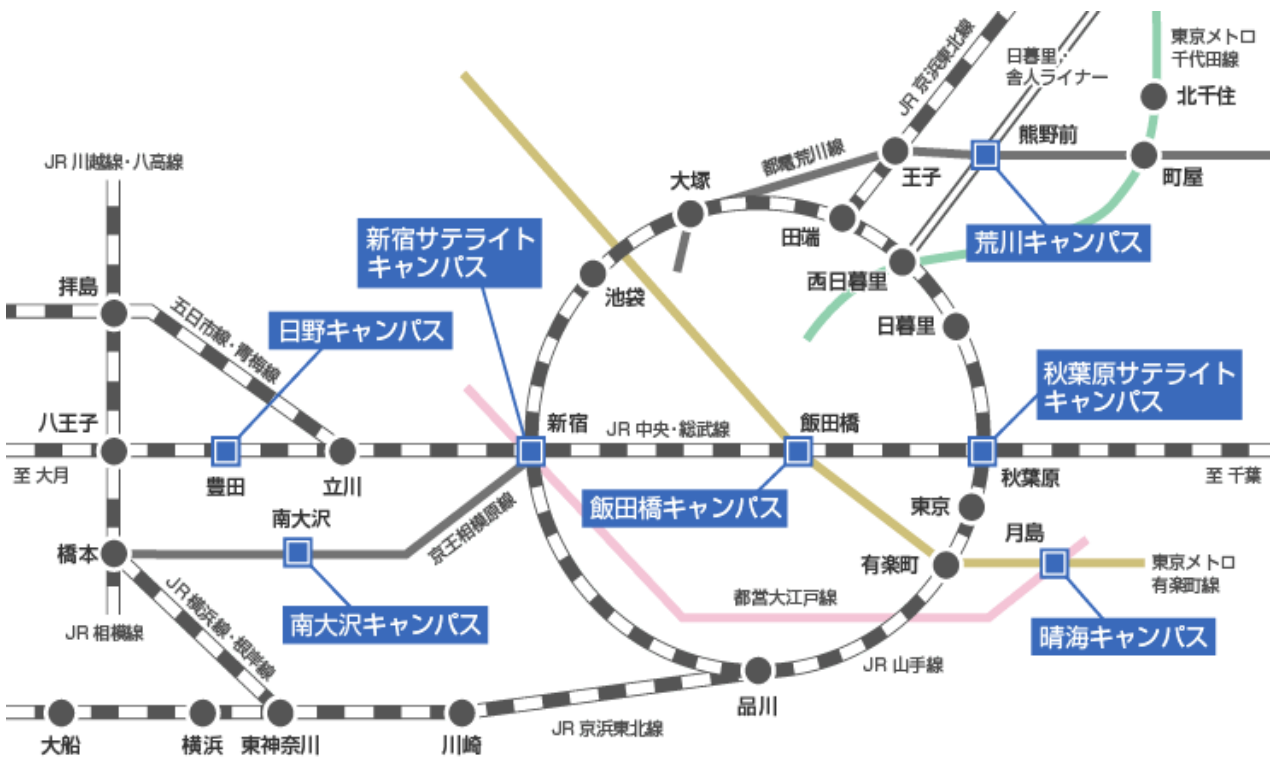

各キャンパスの位置

各キャンパスの交通アクセス

南大沢キャンパス

所在地

〒192-0397 東京都八王子市南大沢1-1
TEL. 042-677-1111(代)

所属組織

都市教養学部、都市環境学部、人文科学研究科、
社会科学研究科、理工学研究科、都市環境科学
研究科、人間健康科学研究科、ヘルスプロモー
ションサイエンス学域

アクセス

■京王線相模原線「南大沢」駅下車
改札口から徒歩約5分
※改札口を出て右手に緑に囲まれたキャンパ
スが見えます。

日野キャンパス

所在地

〒191-0065 東京都日野市旭が丘6-6
TEL. 042-585-8606

所属組織

システムデザイン学部、システムデザイン研究科

アクセス

- JR 中央線「豊田」駅(北口)から徒歩約20分。
または京王バス「平山工業団地循環」乗車
(約10分)、「旭が丘中央公園」下車徒歩約5分
- JR 中央線「八王子」駅(北口)から京王バス
「日野駅行き」または「豊田駅北口行き」乗車
(約15～30分)、「大和田坂上」下車徒歩約10分
- JR 八高線「北八王子」駅から徒歩約15分

荒川キャンパス

所在地

〒116-8551 東京都荒川区東尾久7-2-10
TEL. 03-3819-1211 (代)

所属組織

健康福祉学部、人間健康科学研究科

アクセス

- 日暮里・舎人ライナー「熊野前」駅下車徒歩3分
- 都電荒川線「熊野前」駅下車徒歩3分
- 「田端」駅から都バス(端44系統)
「北千住行」乗車「首都大荒川キャンパス前」下車

晴海キャンパス

オープンユニバーシティ

アクセス

- JR中央・総武線「飯田橋」駅西口徒歩約3分
- 東京メトロ東西線「飯田橋」駅すぐ