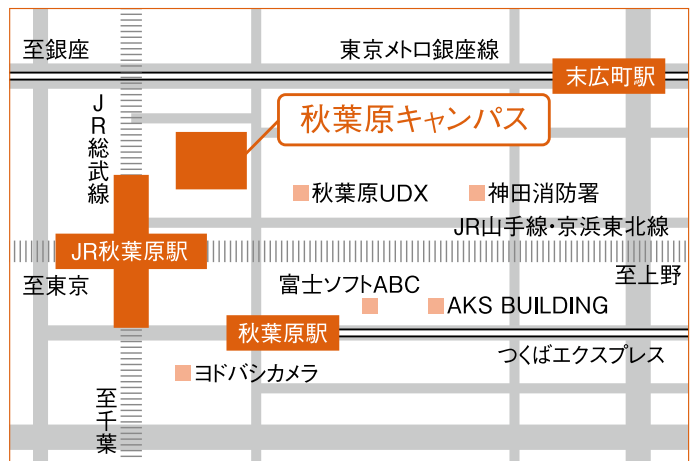

荒川キャンパス

所在地

〒116-8551 東京都荒川区東尾久7-2-10
TEL. 03-3819-1211 (代)

所属組織

健康福祉学部、人間健康科学研究科

アクセス

- 日暮里・舎人ライナー「熊野前」駅下車徒歩3分
- 都電荒川線「熊野前」駅下車徒歩3分
- 「田端」駅から都バス(端44系統)
「北千住行」乗車「首都大荒川キャンパス前」下車

晴海キャンパス

所在地

〒104-0053 東京都中央区晴海1-2-2
TEL. 03-3536-7756

所属組織

法科大学院

アクセス

- 東京メトロ有楽町線、都営地下鉄大江戸線
「月島」駅下車10番出口徒歩5分

新宿サテライトキャンパス

所在地

〒163-8001 東京都新宿区西新宿2-8-1
(都庁第一庁舎26階)
TEL. 03-5321-1111 (代)

所属組織

ビジネススクール

アクセス

- JR線「新宿」駅西口徒歩約10分
- 大江戸線「都庁前」駅すぐ

秋葉原サテライトキャンパス

所在地

〒101-0021 東京都千代田区外神田1-18-13
秋葉原ダイビル12階
TEL. 03-5294-0250

所属組織

産学公連携センター

アクセス

- 総武線・山手線・京浜東北線「秋葉原」駅徒歩1分
- つくばエクスプレス「秋葉原」駅徒歩2分
- 東京メトロ日比谷線「秋葉原」駅徒歩5分
- 東京メトロ日比谷線「末広町」駅徒歩5分

飯田橋サテライトキャンパス

所在地

〒102-0072 東京都千代田区飯田橋3-5-1
(東京区政会館3階)

所属組織