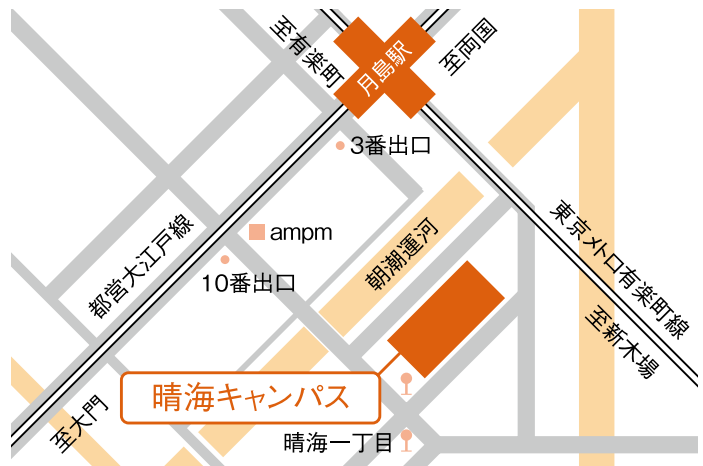

■京王線相模原線「南大沢」駅下車
改札口から徒歩約5分
※改札口を出て右手に緑に囲まれたキャンパ
スが見えます。

日野キャンパス

所在地

〒191-0065 東京都日野市旭が丘6-6
TEL. 042-585-8606

所属組織

システムデザイン学部、システムデザイン研究科

アクセス

- JR 中央線「豊田」駅(北口)から徒歩約20分。
または京王バス「平山工業団地循環」乗車
(約10分)、「旭が丘中央公園」下車徒歩約5分
- JR 中央線「八王子」駅(北口)から京王バス
「日野駅行き」または「豊田駅北口行き」乗車
(約15～30分)、「大和田坂上」下車徒歩約10分
- JR 八高線「北八王子」駅から徒歩約15分

荒川キャンパス

所在地

〒116-8551 東京都荒川区東尾久7-2-10
TEL. 03-3819-1211 (代)

所属組織

健康福祉学部、人間健康科学研究科

アクセス

- 日暮里・舎人ライナー「熊野前」駅下車徒歩3分
- 都電荒川線「熊野前」駅下車徒歩3分
- 「田端」駅から都バス(端44系統)
「北千住行」乗車「首都大荒川キャンパス前」下車

晴海キャンパス

所在地

〒104-0053 東京都中央区晴海1-2-2
TEL. 03-3536-7756

所属組織

法科大学院

アクセス

- 東京メトロ有楽町線、都営地下鉄大江戸線
「月島」駅下車10番出口徒歩5分

新宿サテライトキャンパス

所在地

所属組織

産学公連携センター

アクセス

- 総武線・山手線・京浜東北線「秋葉原」駅徒歩1分
- つくばエクスプレス「秋葉原」駅徒歩2分
- 東京メトロ日比谷線「秋葉原」駅徒歩5分
- 東京メトロ日比谷線「末広町」駅徒歩5分

飯田橋サテライトキャンパス

所在地

〒102-0072 東京都千代田区飯田橋3-5-1
(東京区政会館3階)

所属組織