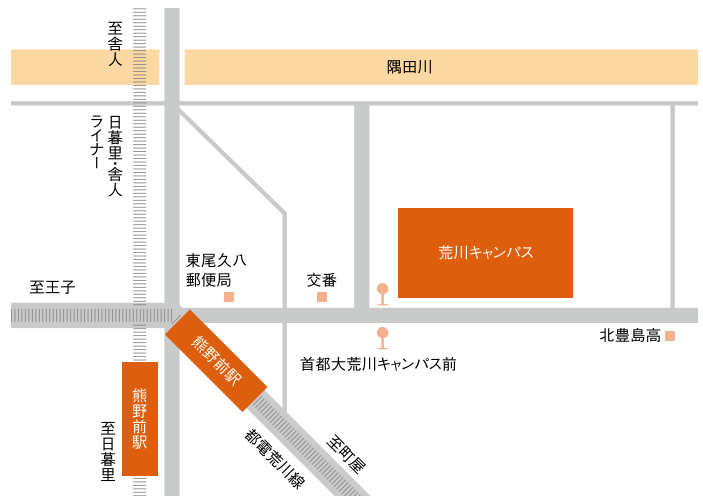

■京王線相模原線「南大沢」駅下車
改札口から徒歩約5分
※改札口を出て右手に緑に囲まれたキャンパ
スが見えます。

日野キャンパス

所在地

〒191-0065 東京都日野市旭が丘6-6
TEL. 042-585-8606

所属組織

システムデザイン学部、システムデザイン研究科

アクセス

- JR 中央線「豊田」駅(北口)から徒歩約20分。
または京王バス「平山工業団地循環」乗車
(約10分)、「旭が丘中央公園」下車徒歩約5分
- JR 中央線「八王子」駅(北口)から京王バス
「日野駅行き」または「豊田駅北口行き」乗車
(約15～30分)、「大和田坂上」下車徒歩約10分
- JR 八高線「北八王子」駅から徒歩約15分

荒川キャンパス

所在地

〒116-8551 東京都荒川区東尾久7-2-10
TEL. 03-3819-1211 (代)

所属組織

健康福祉学部、人間健康科学研究科

アクセス

- 日暮里・舎人ライナー「熊野前」駅下車徒歩3分
- 都電荒川線「熊野前」駅下車徒歩3分
- 「田端」駅から都バス(端44系統)
「北千住行」乗車「首都大荒川キャンパス前」下車

晴海キャンパス

所在地

〒104-0053 東京都中央区晴海1-2-2
TEL. 03-3536-7756

所属組織

法科大学院

アクセス

- 東京メトロ有楽町線、都営地下鉄大江戸線
「月島」駅下車10番出口徒歩5分

新宿サテライトキャンパス

所在地