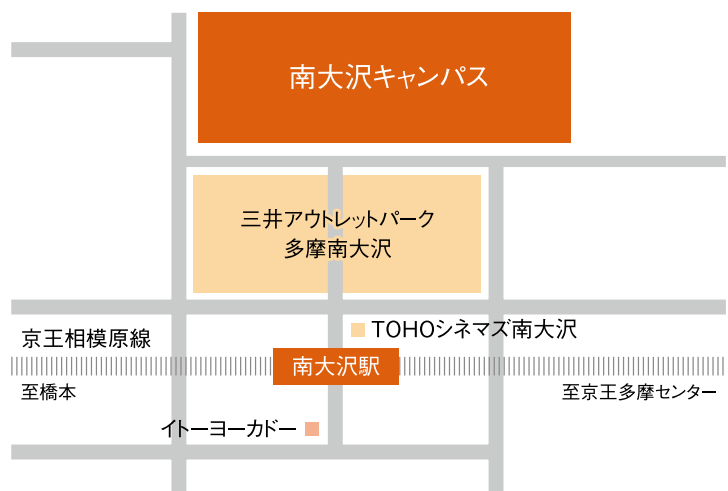

各キャンパスの位置

各キャンパスの交通アクセス

南大沢キャンパス

所在地

〒192-0397 東京都八王子市南大沢1-1
TEL. 042-677-1111(代)

所属組織

都市教養学部、都市環境学部、人文科学研究科、
社会科学研究科、理工学研究科、都市環境科学
研究科、人間健康科学研究科、ヘルスプロモー
ションサイエンス学域

アクセス

■京王線相模原線「南大沢」駅下車
改札口から徒歩約5分
※改札口を出て右手に緑に囲まれたキャンパ
スが見えます。

日野キャンパス

所在地

〒191-0065 東京都日野市旭が丘6-6
TEL. 042-585-8606

所属組織

システムデザイン学部、システムデザイン研究科

アクセス

- JR 中央線「豊田」駅(北口)から徒歩約20分。
または京王バス「平山工業団地循環」乗車
(約10分)、「旭が丘中央公園」下車徒歩約5分
- JR 中央線「八王子」駅(北口)から京王バス
「日野駅行き」または「豊田駅北口行き」乗車
(約15～30分)、「大和田坂上」下車徒歩約10分
- JR 八高線「北八王子」駅から徒歩約15分

荒川キャンパス

所在地

〒116-8551 東京都荒川区東尾久7-2-10
TEL. 03-3819-1211 (代)

所属組織

健康福祉学部、人間健康科学研究科

アクセス

- 日暮里・舎人ライナー「熊野前」駅下車徒歩3分
- 都電荒川線「熊野前」駅下車徒歩3分
- 「田端」駅から都バス(端44系統)
「北千住行」乗車「首都大荒川キャンパス前」下車

晴海キャンパス